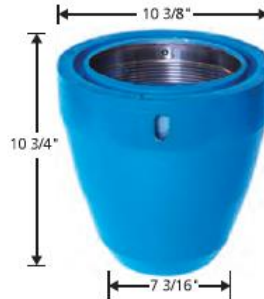

724-228-8889

STRIPPER, WIPER, & CASING RUBBERS

1400 AND 1358 SERIES

STOCK SIZES

4010-AA	1 1/2"
4010-A	2" - 2 7/8"
4010-B	3 1/2" - 4"
4010-C	4 1/2" - 5"
4010-D	5 1/2"

أحجام أكبر متاحة حسب الطلب

1400 AND 1358 SERIES*

STOCK SIZES

4010-AOB	2" - 2 3/8"
4010-BOB	2 7/8" - 3 1/2"
4010-COB	4" - 4 1/2"
4010-DOB	5"
4010-EOB	5 1/2"

أحجام أكبر متاحة حسب الطلب

1300 SERIES

STOCK SIZES

1024-1	1 1/2"
1024-2	2" - 2 7/8"
1024-3	3 1/2" - 4"
1024-4	4 1/2" - 5"
1024-5	5 1/2" - 6"

أحجام أكبر متاحة حسب الطلب

1300 SERIES*

STOCK SIZES

1024-20B	2" - 2 3/8"
1024-30B	2 7/8" - 3 1/2"
1024-40B	4" - 4 1/2"
1024-50B	5"
1024-60B	5 1/2"

أحجام أكبر متاحة حسب الطلب

2000 SERIES

STOCK SIZES

2010-A	2" - 2 7/8"
2010-B	3 1/2" - 4"
2010-C	4 1/2" - 5"

لا توجد أحجام أكبر

2000 SERIES*

STOCK SIZES

2010-AOB	2" - 2 3/8"
2010-BOB	2 7/8" - 3 1/2"
2010-COB	4" - 4 1/2"
2010-DOB	5"

لا توجد أحجام أكبر

2300 SERIES

STOCK SIZES

4010-VA	2" - 2 7/8"
4010-VB	3 1/2" - 4"
4010-VC	4 1/2" - 5"
4010-VD	5 1/2"